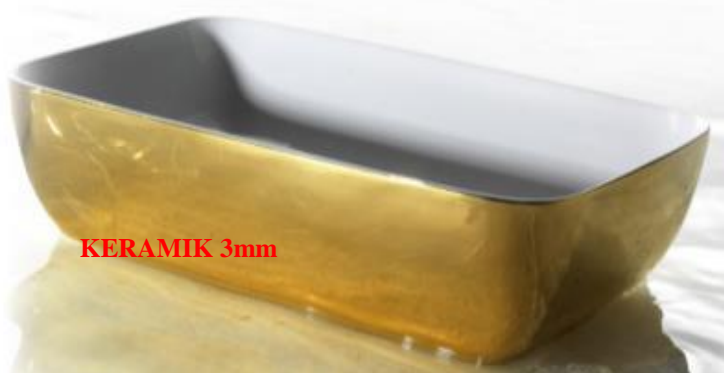

**KERAMIK 3mm**

**KERAMIK 3mm**

**ELITE 3mm 64x41.5 h15,5cm** o/Überlauf

Weiß - MATT - FARBE - DEKORE BI/COLOR

**ELITE 3 mm 42x42 h 15cm** o/Überlauf

weiß - MATT - FARBE - DEKORE BI/COLOR

**KERAMIK 3mm**

**KERAMIK 3mm**