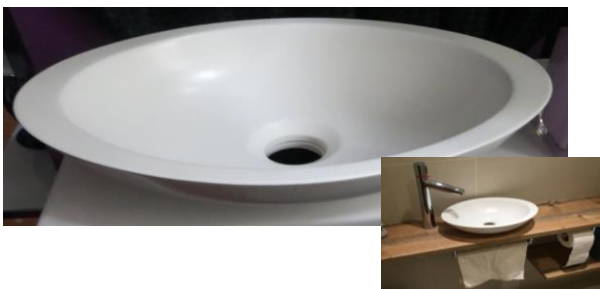

L265 **Ø 25,5** L223**32** L272**36** L244**38cm**  
 L208**47 cm** ohne Überlauf

alle WT  
**in**  
 weiß/gold  
 weiß/platin

**BI/COLOR** = innen weiß außen färbig  
 Farben matt siehe FARB und DEKOR-TAFEL

**Farben und Dekore siehe eigene Farbtafel – Sonderfarben und Aktionslisten -**

**LB 536981 Ø 29,5 h 10cm** o/ Überlauf  
 weiß glänz -weiß matt- sand - grau

**SPOT II L450 Ø 28 h 10cm** neues Design  
 o/Überlauf MATT - FARBE - DEKORE

**L99STONE 35 x26 h 9cm** ohne Überlauf  
 nur in weiß stone

L232 L245 L245  
**SPOT ELIPSE 36x28 42x33 53x44 cm**  
 weiß gl - MATT - Farben - Dekore Tafel

\* **Bi/Color** = innen weiß – außen **Farbe** Jedes Stück Handarbeit und für Sie mit vielen Dekor lieferbar