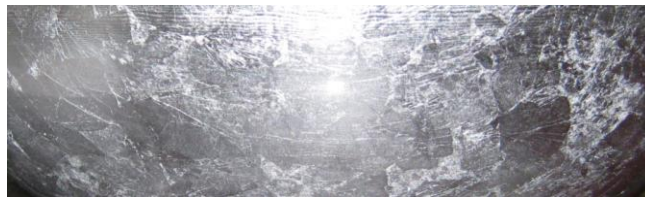

Die Klomfar 0664/3383398

GLASWASCHTISCHE - Ausgesuchtes für Sie!

Konsole mit/ohne Armaturenloch

Glaswaschtisch Pocia 51x35,5cm

Einzelstücke rot + gold 45x26cm

Siehe B4 Moderne Technologie

GLAS satiniert 30x30 mit chrom WT

weitere genaue Informationen und Preise – bitte klicken Sie office@dieklomfar.at

Die Klomfar 0664/3383398

GLASWASCHTISCHE - Ausgesuchtes für Sie!

GLAS - AUFSATZWASCHTISCHE

VENI SILBER ZD 2 Ø 27 cm + Ø 37 cm

VENI GOLD CO 2 Ø 27 cm + Ø 37 cm

VENI BRAUN/GOLD CO2 Ø 27 cm + Ø 37 cm

AF 2 ARGENTO BRILLANTE PERLE Ø 27 cm + Ø 37 cm

AZ2
Satinirt
Ø 27 cm +
Ø 37 cm

BC4
Schwarz

weitere genaue Informationen und Preise – bitte klicken Sie office@dieklomfar.at