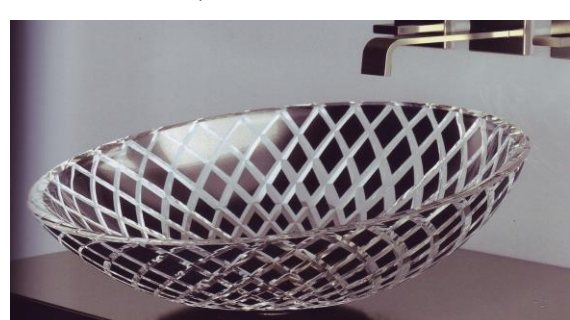

Die Klomfar 0664/3383398

GLASWASCHTISCHE - Ausgesuchtes für Sie!

L 53695_ Ø 30 cm h10
L 53696 Ø 42 cm h15

80 glasklar

81 acheto

29 silber

30 gold

FLAIR Ø 34 cm

Exklusivdesign Ø 34 cm
weiß /

FLAIR Ø 34 cm

Exklusivdesign Ø 34 cm
schwarz/weiß

jedes
Stück
ein
Unicat

Sonderliste

XENY Ø 44 h 22 cm weiß

XENY Ø 44 h 22 cm schwarz

weitere genaue Informationen und Preise – bitte klicken Sie office@dieklomfar.at