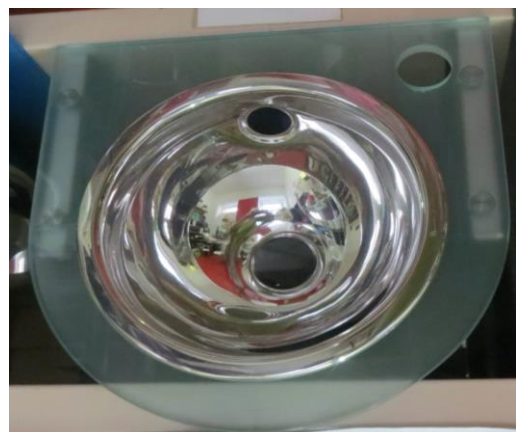

Die Klomfar 0664/3383398

GLASWASCHTISCHE - Ausgesuchtes für Sie!

Konsole mit/ohne Armaturenloch

Glaswaschtisch Pocia 51x35,5cm

Einzelstücke rot + gold 45x26cm

Siehe B4 Moderne Technologie

GLAS satiniert 30x30 mit chrom WT

weitere genaue Informationen und Preise – bitte klicken Sie office@dieklomfar.at

Die Klomfar 0664/3383398

GLASWASCHTISCHE - Ausgesuchtes für Sie!

GLAS - AUFSATZWASCHTISCHE

VENI SILBER ZD 2 Ø 27 cm + Ø 37 cm

VENI GOLD CO 2 Ø 27 cm + Ø 37 cm

VENI BRAUN/GOLD CO2 Ø 27 cm + Ø 37 cm

AF 2 ARGENTO BRILLANTE PERLE Ø 27 cm + Ø 37 cm

AZ2
Satinirt
Ø 27 cm +
Ø 37 cm

BC4
Schwarz

weitere genaue Informationen und Preise – bitte klicken Sie office@dieklomfar.at