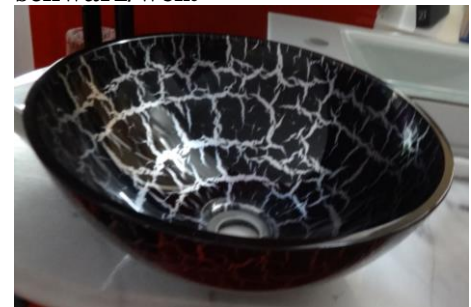

Exklusivdesign Ø 34 cm
weiß /

FLAIR Ø 34 cm

Exklusivdesign Ø 34 cm
schwarz/weiß

jedes
Stück
ein
Unicat

Sonderliste

XENY Ø 44 h 22 cm weiß

XENY Ø 44 h 22 cm schwarz

weitere genaue Informationen und Preise – bitte klicken Sie office@dieklomfar.at