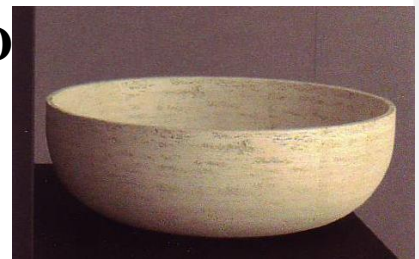

Ø 35 h 13 + 40 cm h