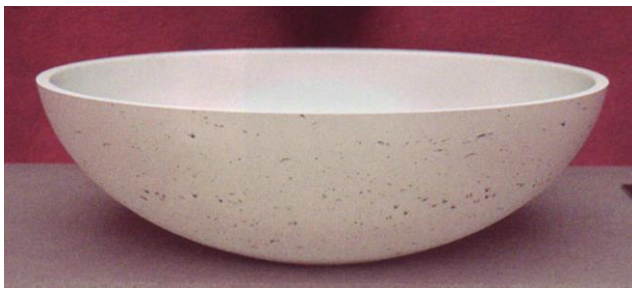

Ø 70 cm h 15 cm

JEDES STÜCK ist meisterhaft von EINEM STEIN PER HAND GEFERTIGT !!

Also existiert kein Stück wie das Andere – keines ist gleich. Dadurch sind auch die im Foto gezeigten Waschtische – nicht 100%ig gleich den bestellten und gelieferten Stücken! Es kann sein, dass die Farbe – Steinmaserungen und die Abmessungen – Form ein kleinwenig verschieden sind. Bitte beachten !!

40x30 h 15 cm

TRAVERTINO