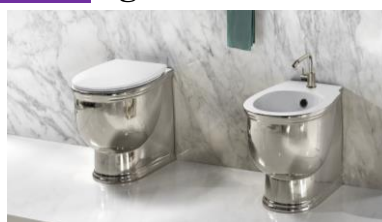

ZEITLOSES DESIGN FÜR TOILETTE UND PERFEKTE FUNKTIONALITÄT !

Die royale Aet-Toilette „Prinzess“ ist kein flüchtiger Trend, sondern ein Lebensgefühl !

WC PRINZESS S 581

Keramik innen weiß außen EDELMETALL glänzend/matt

Preise excl.Mwst

2390,-

Inspirationspreis *

1290,-

WC SITZ 555R soft-closed weiß 298,-115,- färbig 398,-199,- gold +160,-

DEAL *für Individualisten solange der Vorrat reicht
ab Werk 68,-€ versichert ca. 3-4 Wochen an Ihre gewünschte Adresse