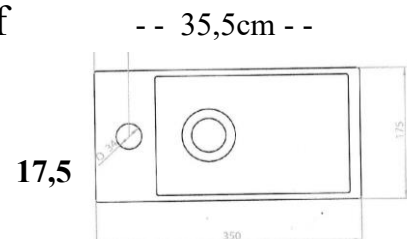

## **Handwaschbecken MINI-THIN**

**Keramik 3mm zart - 35,5 x 17,5 cm**

Sommerpreis weiss anfragen

im Sommerdesign<sup>430</sup> einmalige Aktion

**668,- ,-**

**375,- /Stk**

## Übersichtsliste

**MINI-THIN 35,5x17,5cm** L320 HL links L319 HL rechts L 300L 301/R ohne HL

weiß glänzend 100

weiß matt 101

schwarz matt 105 schw glanz 104

excl.Mwst

auch ohne Hahnloch

**MARMOR** weiß glänzend 480